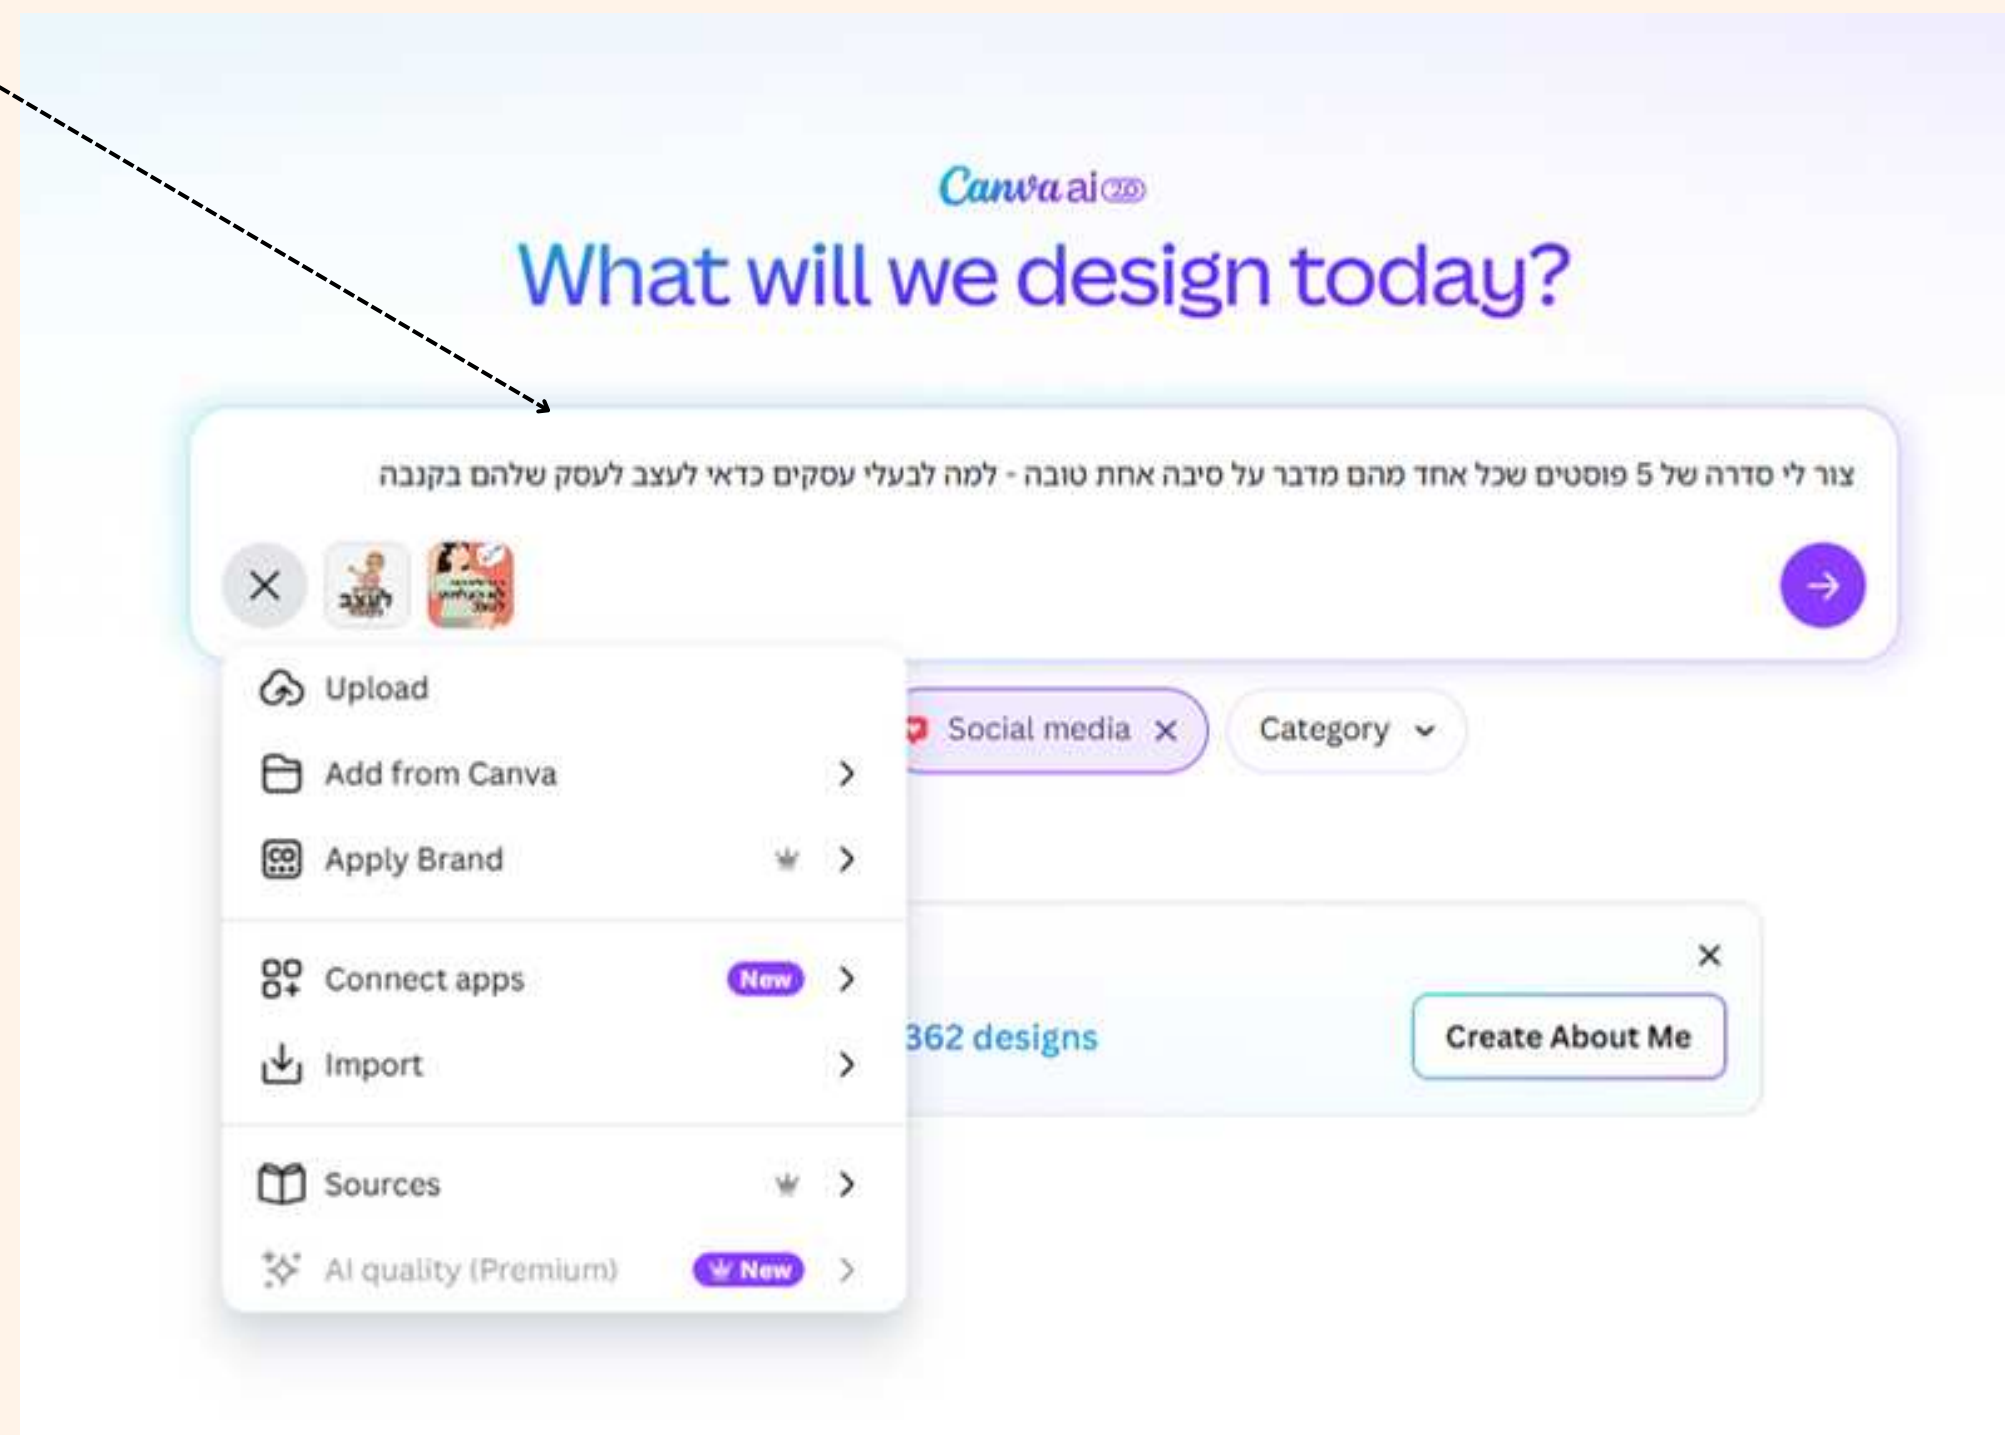

Conversational Design
עיצוב שיחתי

קנבה יכולה להתחבר לאינטרנט, לחפש מידע והשראה ולשלב אותם ישירות בתוך העבודה. במקום לעבור בין אתרים ולהעתיק מידע - פשוט מבקשים מקנבה והיא עושה את זה מתוך המערכת.

Research
מחקר

אפשר לחבר לקנבה כלים חיצוניים כמו Slack, Google Drive, Gmail. כך קנבה יכולה לעבוד עם קבצים, מידע ותוכן שכבר קיימים במערכות אחרות.

Connectors
חיבורים

השליף דיסה

**לבקש מקנבה מה אנחנו רוצים שהיא
תעצב / תכתוב / תיצור לנו
ולשוחח איתה על זה**

בעמוד הבית ביקשתי מקנבה שתיצור
לי סדרה של פוסטים

בלחיצה על ה קיבלתי את האפשרויות
הבאות:

העלאת קובץ: מידע, השראה, עיצוב
הוספה מקנבה: עיצובים או תיקיית העלאות
שימוש במותג
חיבור חיצוני: אפליקציות שונות
יבוא: אפליקציות שונות
מקור: אינטרנט
איכות התוצר