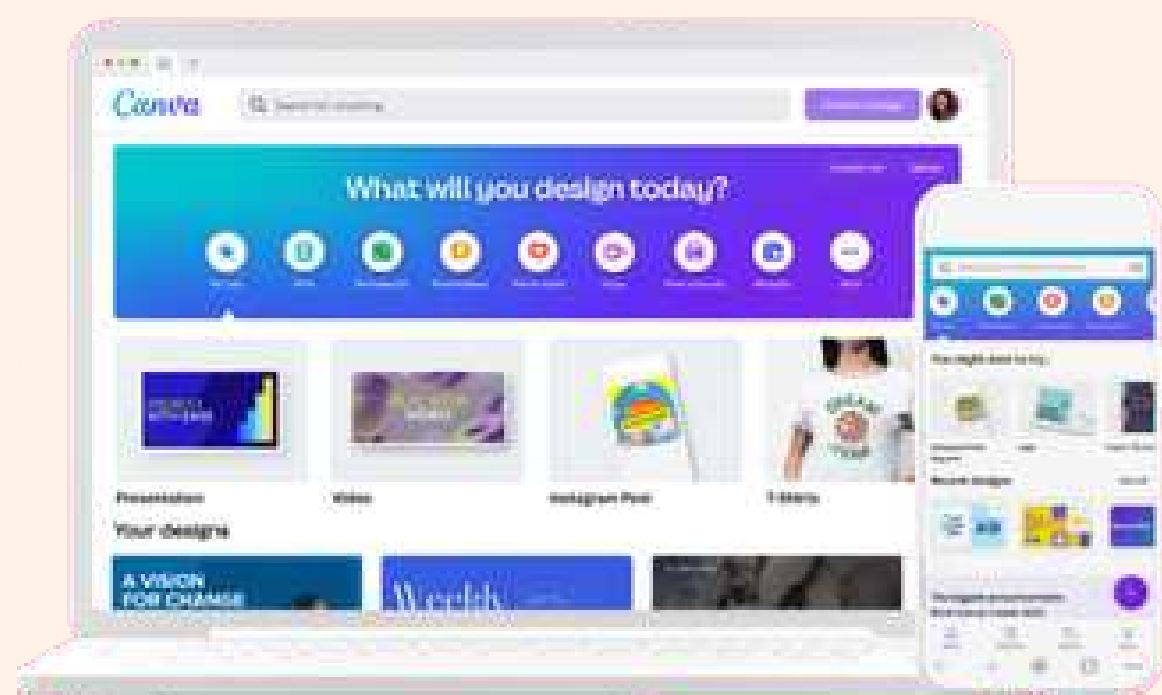

חידושי קנבה 2026

לפני קנבה, העיצוב היה מורכב ומפוזר...
הכל במקום אחד